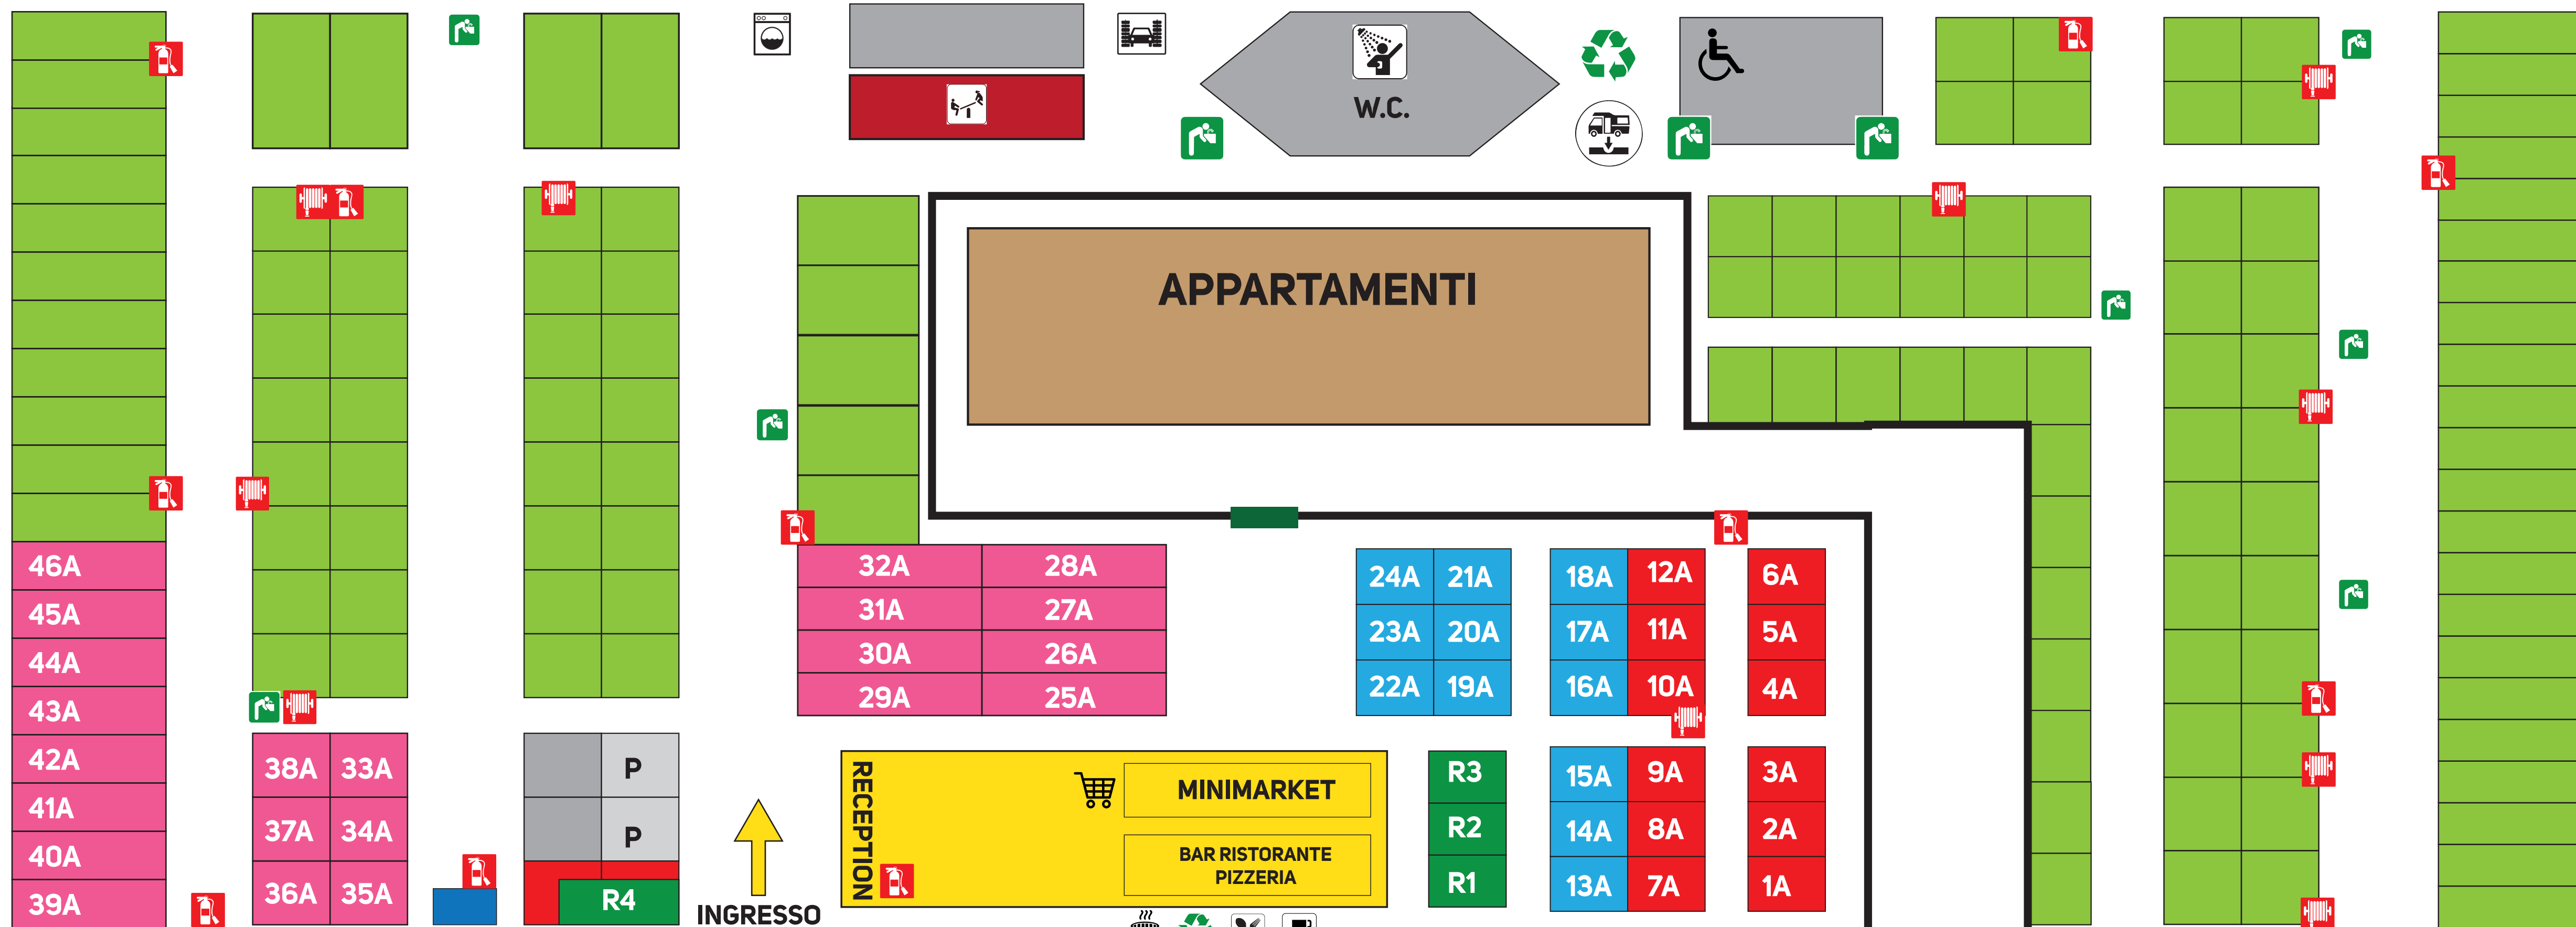

# 4 CAMPING CERCHI

dei F.lli CATALINI

**LEGENDA:**

- BILOCALI
- TRILOCALI
- TRILOCALI MURATURA
- CASE MOBILI

PARCHEGGIO

AREA SPORTIVA POLIVALENTE

FFSS

FFSS

PARCHEGGIO

AREA BARBECUE

PARCHEGGIO

INGRESSO

LUNGOMARE LIDO DI FERMO