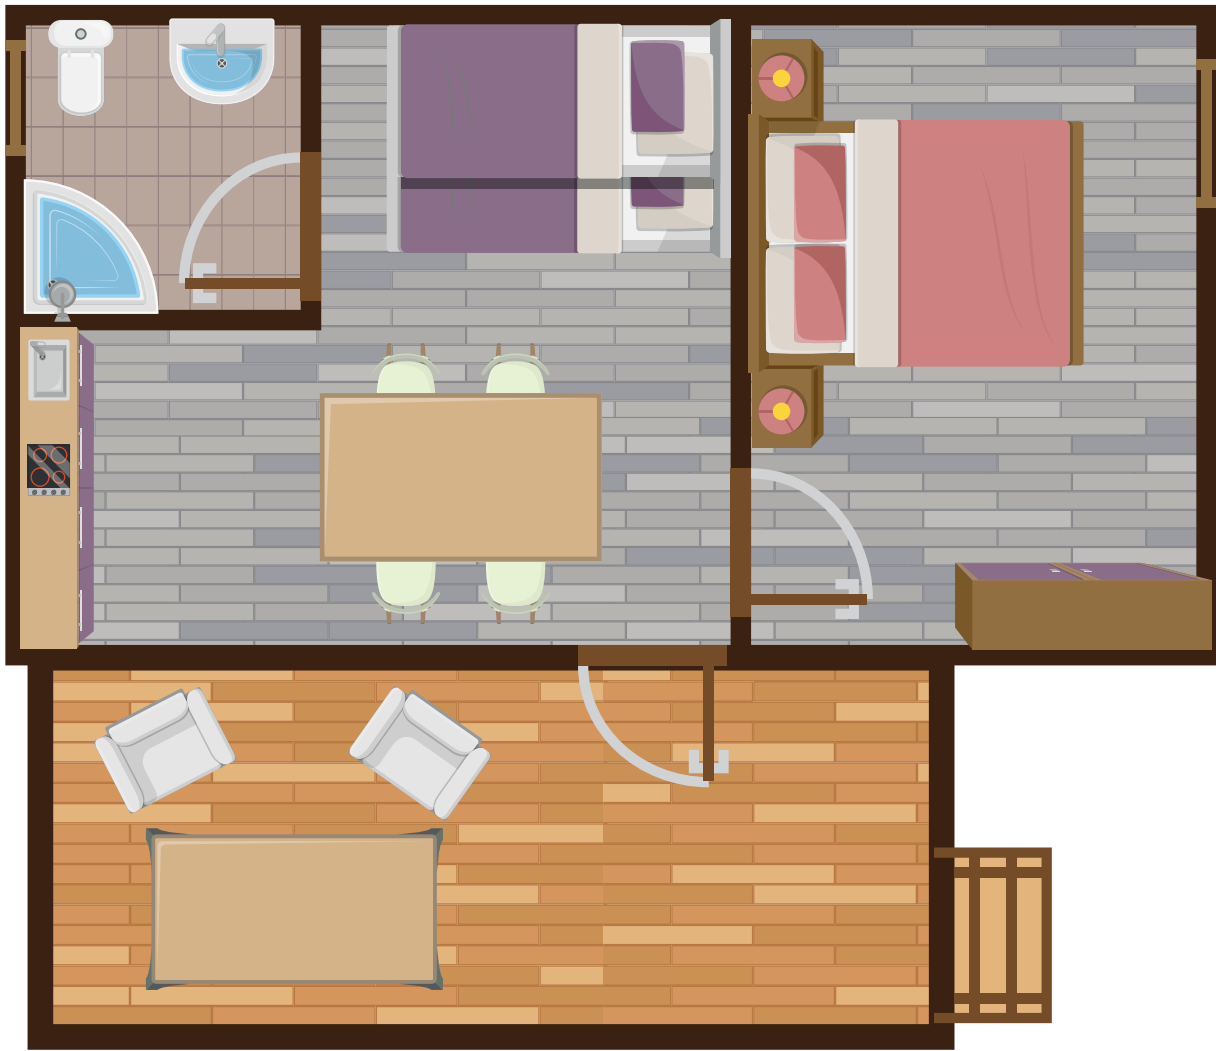

m. 5,45

m. 5,30

m. 2,10

VERANDA

Piantina TRILOCALE MURATURA (mini-casa)

m. 6,20

m. 3,00
m. 2,00

VERANDA

m. 6,00

Piantina TRILOCALE (mini-casa)

m. 6,20

m. 3,00
m. 2,00

VERANDA

m. 3,80

**Piantina BILOCALE
(mini-casa)**